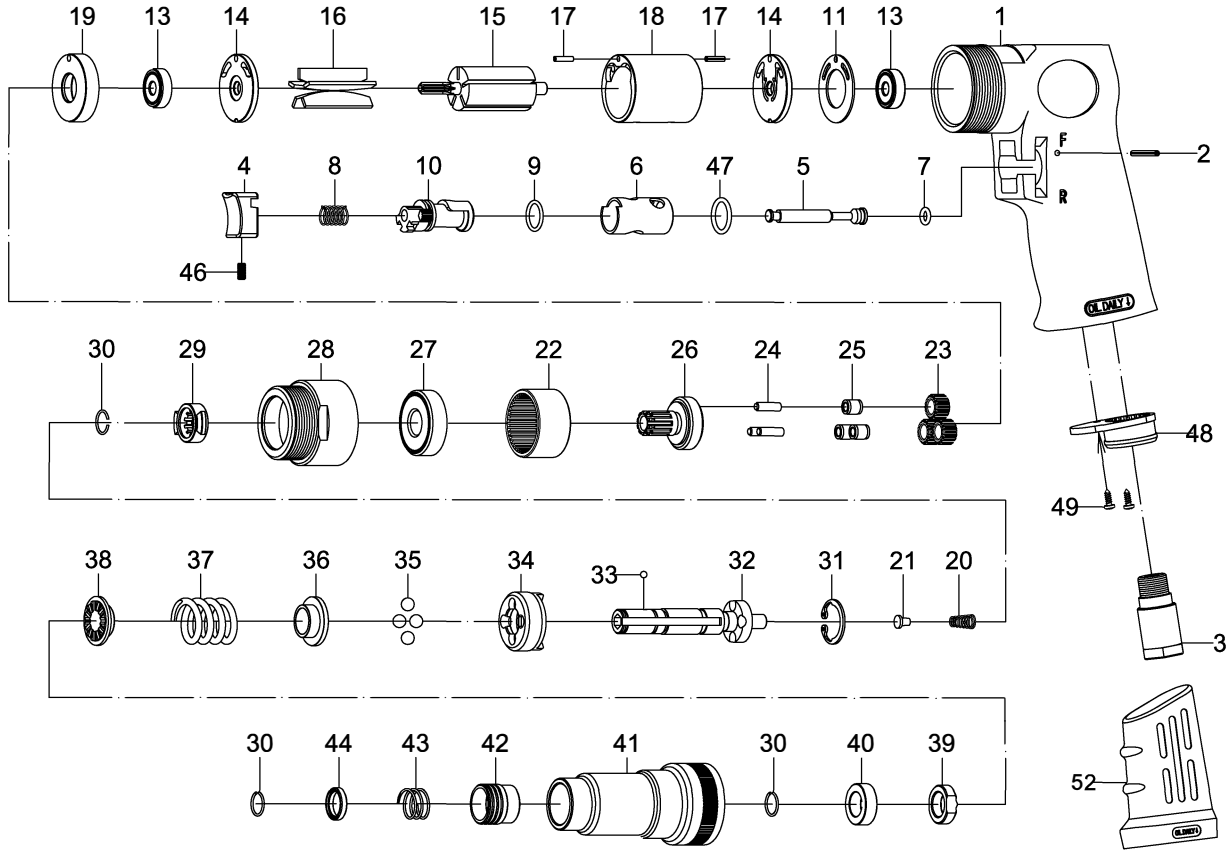

OS-9001-6 **GAV** HAVALI TORNAVİDA

Index No.	Parts No.	Description	Index No.	Parts No.	Description
1	80201	Motor Housing	26	80226	Work Spindle
2	80202	Spring Pin ($\varnothing 2.5 \times 24L$)	27	080227	Ball Bearing (6201Z)
3	70103	Air Inlet	28	80228	Clamp Nut
4	70104	Trigger	29	80229	Drive Dog
5	80205	Valve Stem	30	80230	Retaining Ring (3)
6	80206	Reverse Bushing	31	80231	Snap Ring (RTW-21)
7	70107	O-Ring ($\varnothing 4.8 \times \varnothing 1.9$)	32	80232	Cam Spindle
8	70108	Valve Spring	33	40145	Steel Ball ($1/8''$)
9	80209	O-Ring ($\varnothing 12 \times \varnothing 1.6$)	34	80234	Clutch
10	80210	Reverse Lever	35	80235	Steel Ball (4) ($1/4''$)
11	80211	Motor Gasket	36	80236	Thrust Washer
13	030113	Ball Bearing (2) (626ZZ)	37	80237	Spring
14	80214	End Plate (2)	38	80238	Washer
15	80215	Rotor	39	80239	Adjust Nut
16	80216	Rotor Blades (5)	40	80240	Spacer
17	80217	Spring Pin (2) ($\varnothing 2.5 \times 10L$)	41	80241	Clutch Housing
18	80218	Cylinder	42	80242	Ball Retainer
19	80219	Spacer	43	80243	Spring
20	80220	Spring	44	80244	Washer
21	80221	Spring Guide	46	70935	Set Screw (M4*8L)
22	80222	Internal Gear	47	80247	O-Ring ($\varnothing 13.8 \times \varnothing 2$)
23	80223	Planet Gear (3)	48	70110	Exhaust Diffuser
24	80224	Pin (3) ($\varnothing 4 \times 13.8L$)	49	40309	Screw (2) (TS2.9)
25	80225	Bushing (3)	52	82253-12	Rubber Grip